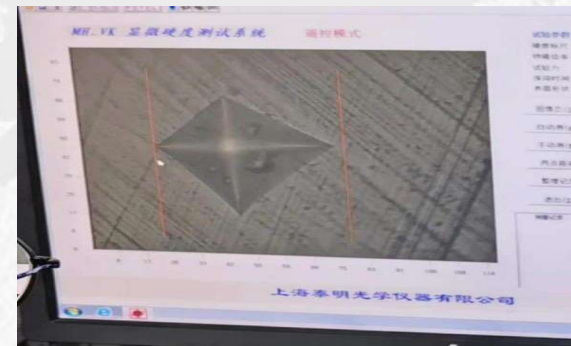

Unsere Stärken – Deutsche Qualität

Unsere Stufenketten werden unter **strenger Qualitätskontrolle** gefertigt und **entsprechen** die relevanten **Normen** und Richtlinien in **Deutschland** und der **EU**.

Z&J – Ihre verlässliche Wahl für hochwertige Stufenketten.